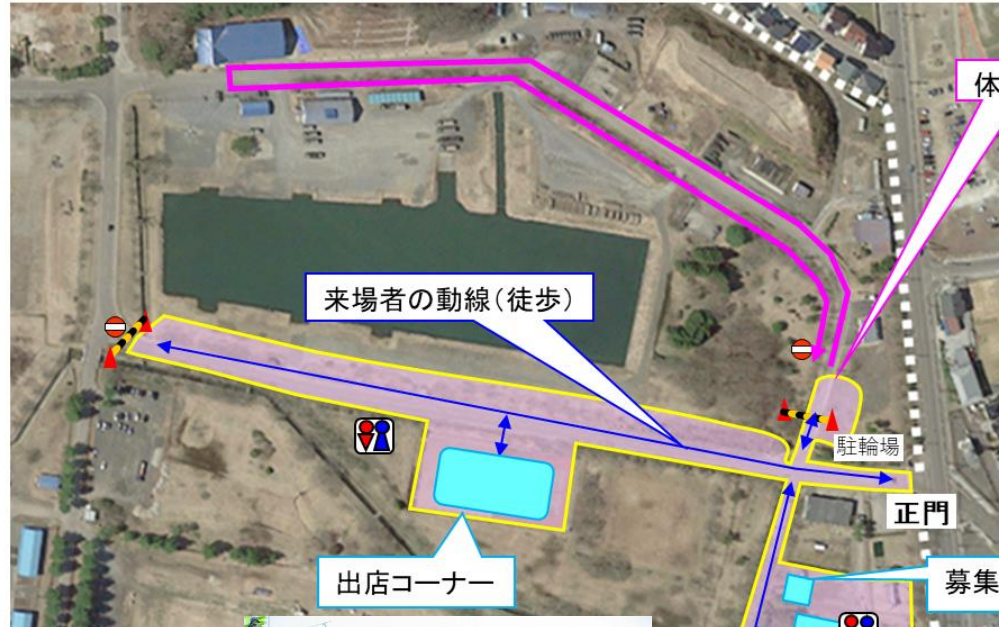

# しばた桜まつり協力（船岡駐屯地）

しばた桜まつり協力

日時：4/6(土)0900~1500

場所：正門から各分岐点、広報館の範囲を開放(細部下図)

凡例

：開放地域  
(歩行者のみ)

体験試乗

体験試乗(イメージ)

来場者の動線(徒歩)

駐輪場

正門

出店コーナー

募集ブース

広報館

協力要領

- ① 出入口は正門のみ
- ② 入場は徒歩
  - ・ 駐輪場は隊内に準備
  - ・ 車両は部外(仙台大学駐車場)
- ③ 体験試乗を実施
- ④ 出店あり3店(6日のみ)  
(飲・食料品、物産等)
- ⑤ 禁止事項
  - ・ 食べ飲み歩き
  - ・ 宴会(飲酒)
  - ・ 敷物等による場所取り  
(ただし、一時的な飲食(弁当等)は可)

出店3店(イメージ)

募集ブース(イメージ)