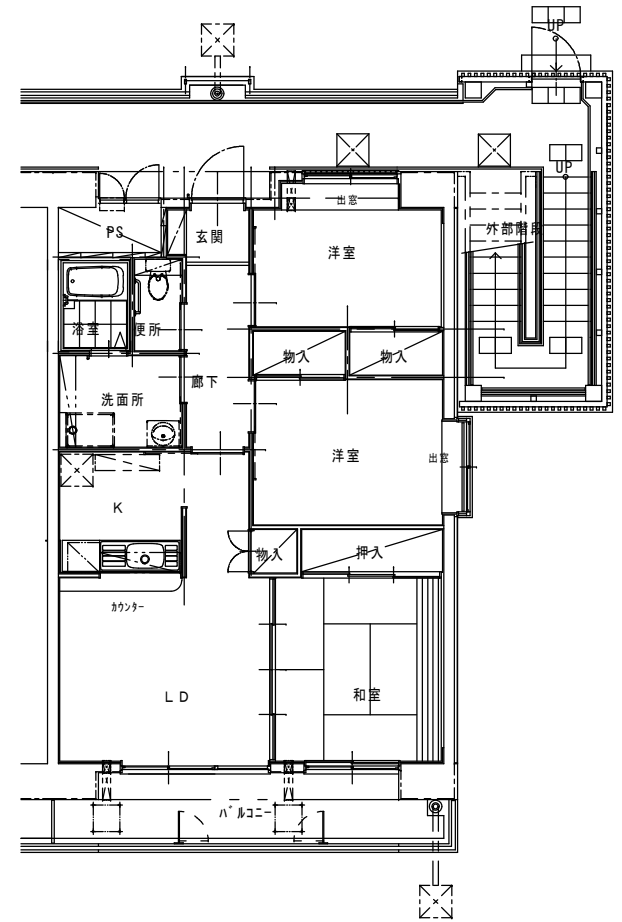

1 LDK

- ・ 部屋番号 : 103・104・105・203・204・205・・・1003・1004・1005
- ・ 床面積 : 59.00㎡
- ・ 型式 : 1 LDK

2 LDK

- ・ 部屋番号 : 102・202・206・302・306・・・902・906・1002・1006
- ・ 床面積 : 68.50㎡
- ・ 型式 : 2LDK

3 LDK

- ・ 部屋番号 : 101・201・301・401・・・801・901・1001
- ・ 床面積 : 78.50㎡
- ・ 型式 : 3LDK

- ・ 建設年度 : 平成15年度
- ・ 構造 : 鉄筋コンクリート造

北船岡町営住宅1号棟