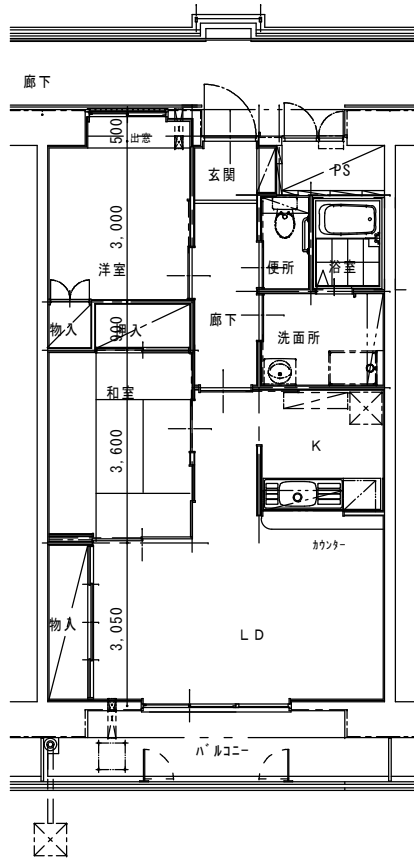

1 LDK

- ・ 部屋番号 : 103・104・105・203・204・205・・・1003・1004・1005
- ・ 床面積 : 59.00㎡
- ・ 型式 : 1 LDK

2 LDK

- ・ 部屋番号 : 102・202・206・302・306・・・902・906・1002・1006
- ・ 床面積 : 68.50㎡
- ・ 型式 : 2LDK

3 LDK

- ・ 部屋番号 : 101・201・301・401・・・801・901・1001
- ・ 床面積 : 78.50㎡
- ・ 型式 : 3LDK

- ・ 建設年度 : 平成15年度
- ・ 構造 : 鉄筋コンクリート造

北船岡町営住宅1号棟