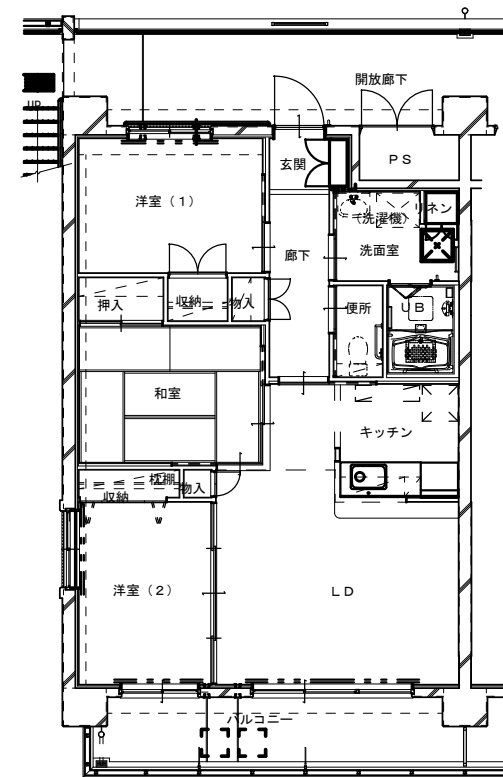

1LDK

- ・ 部屋番号 : 104・105・106・204・205・206・304・305・306
- ・ 床面積 : 60.95㎡
- ・ 型式 : 1LDK

2LDK

- ・ 部屋番号 : 103・203・207・303・307
- ・ 床面積 : 66.20㎡
- ・ 型式 : 2LDK

3LDK

- ・ 部屋番号 : 101・102・201・202・301・302
- ・ 床面積 : 75.65㎡
- ・ 型式 : 3LDK

- ・ 建設年度 : 平成30年～31年度
- ・ 構造 : 鉄筋コンクリート造