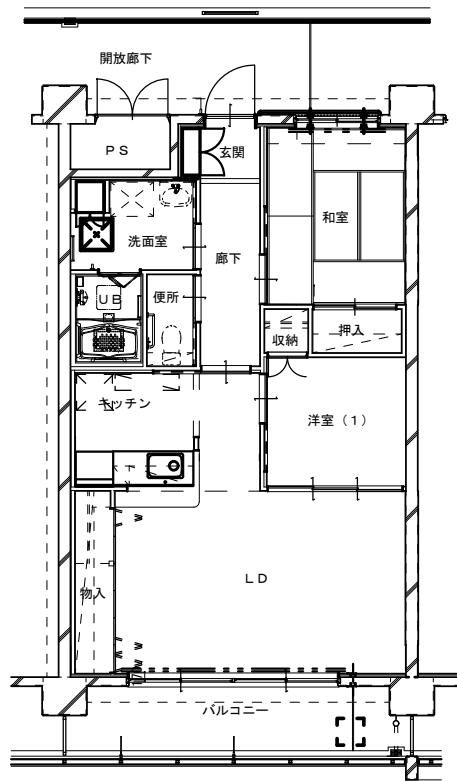

1LDK

- ・ 部屋番号 : 104・105・106・204・205・206・304・305・306
- ・ 床面積 : 60.95㎡
- ・ 型式 : 1LDK

2LDK

- ・ 部屋番号 : 103・203・207・303・307
- ・ 床面積 : 66.20㎡
- ・ 型式 : 2LDK

3LDK

- ・ 部屋番号 : 101・102・201・202・301・302
- ・ 床面積 : 75.65㎡
- ・ 型式 : 3LDK

- ・ 建設年度 : 平成30年～31年度
- ・ 構造 : 鉄筋コンクリート造