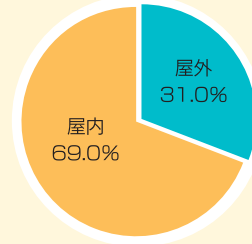

熱中症の発生場所(65歳以上)