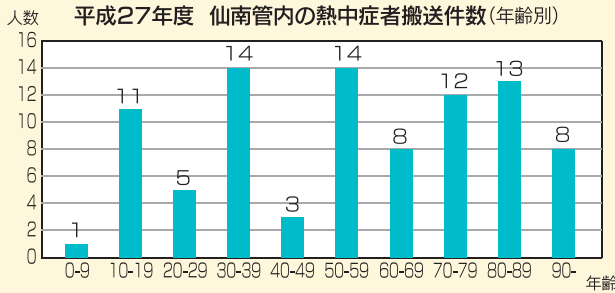

<仙南管内2市7町における熱中症の救急車搬送状況(平成27年度、全89件)>