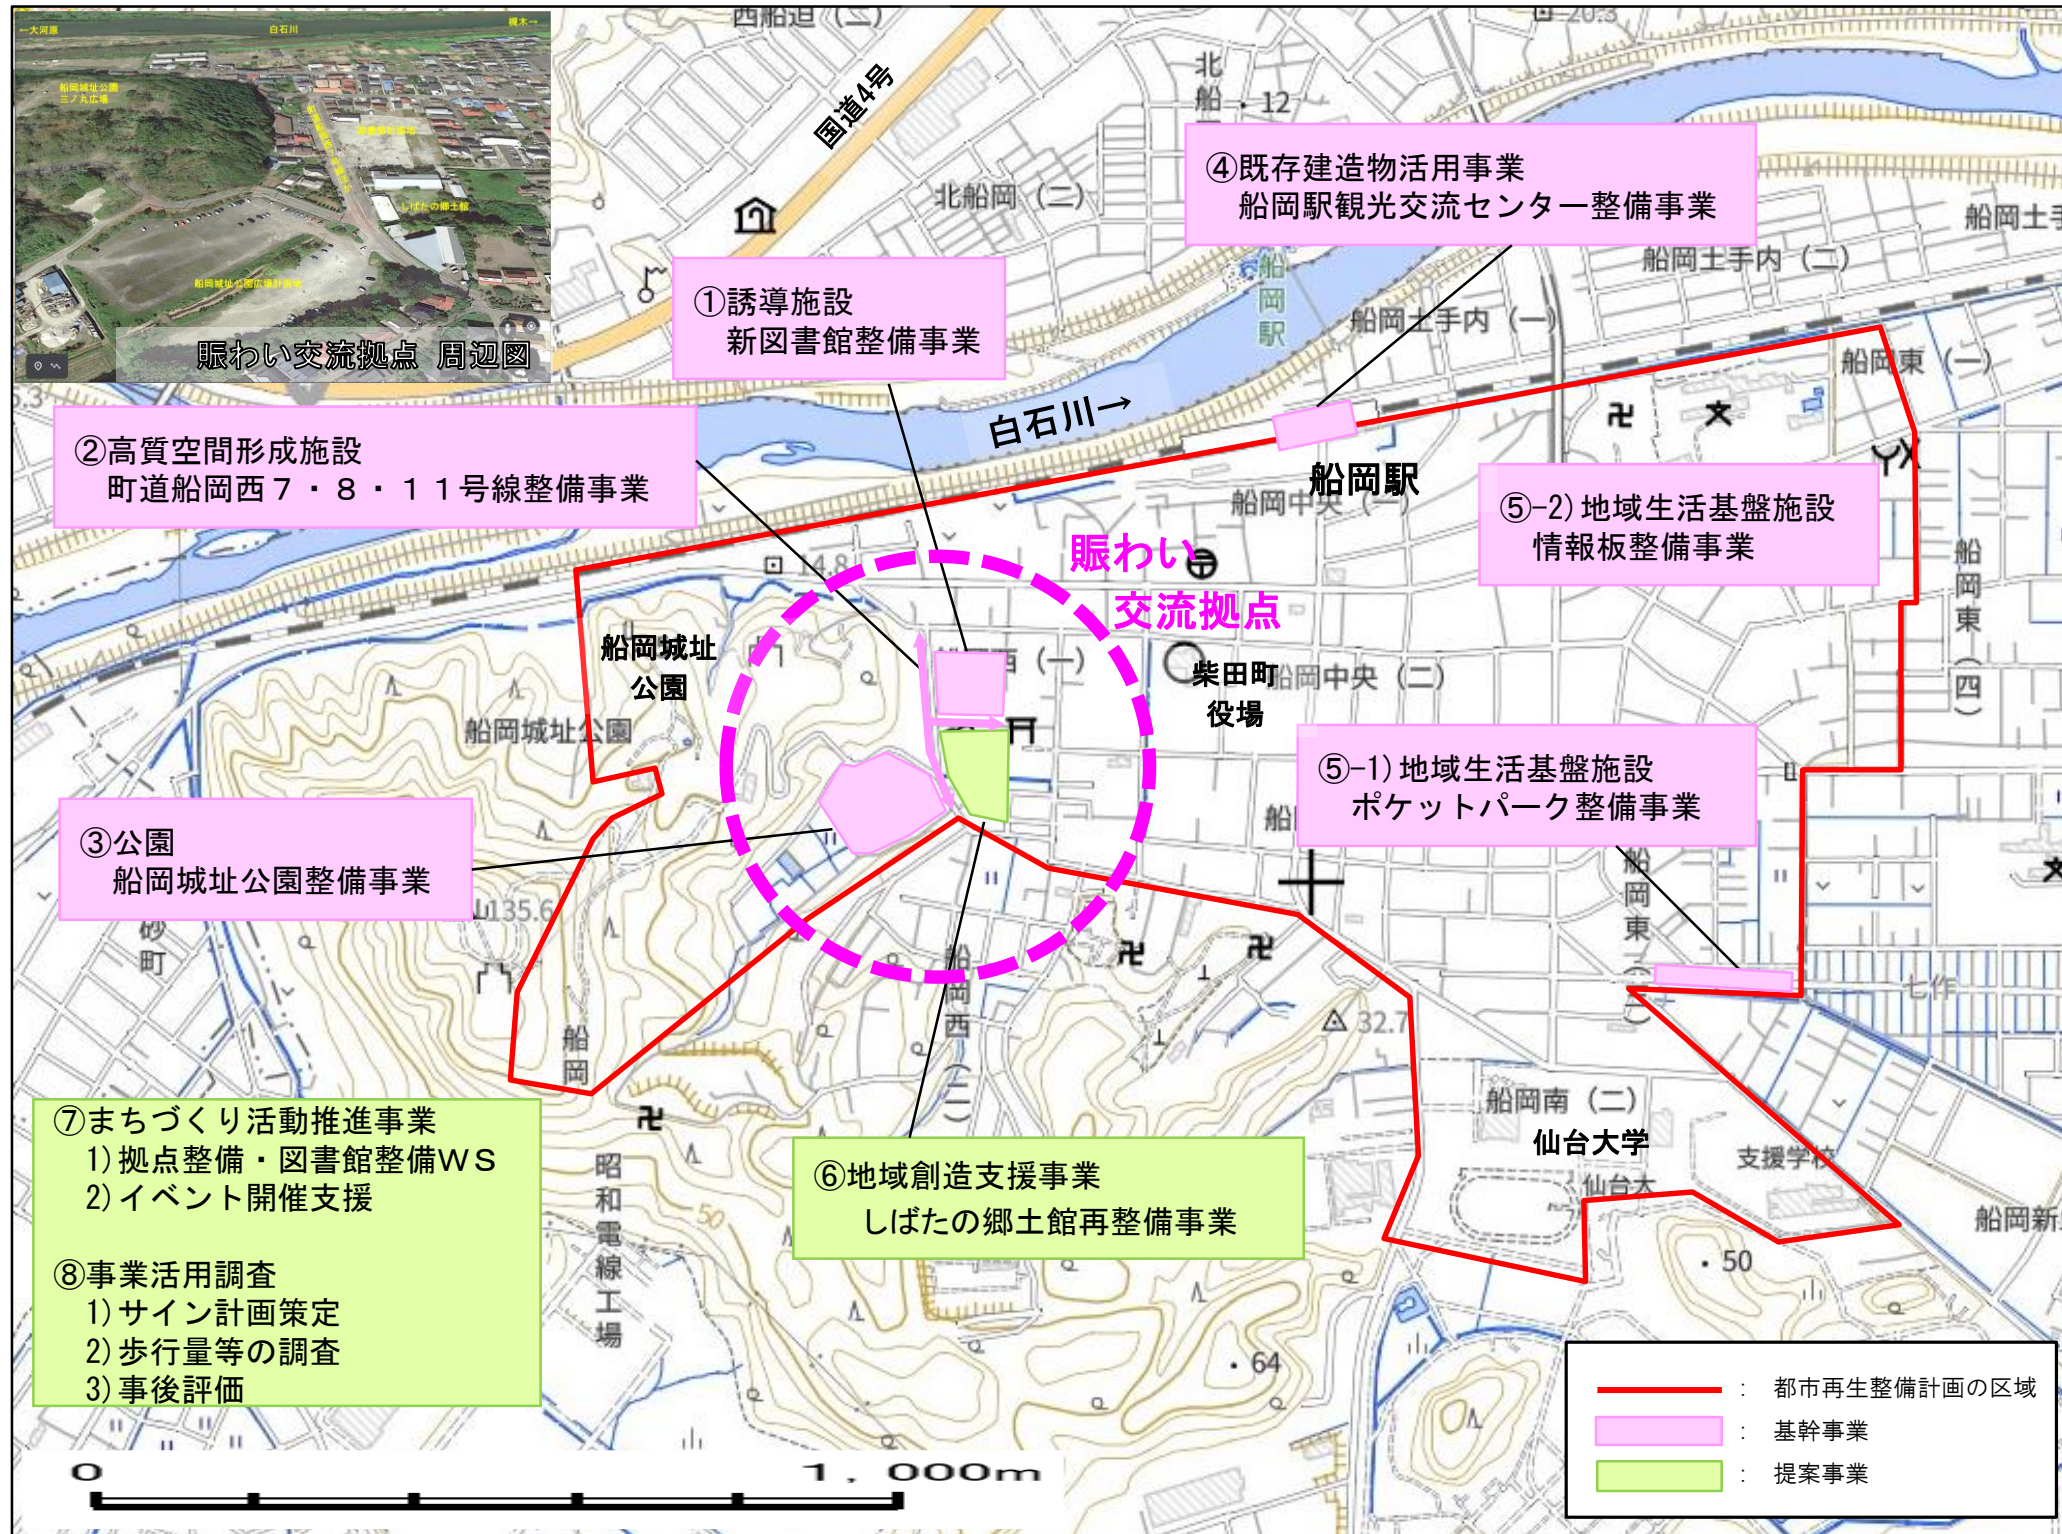

都市再生整備計画・都市構造再編集中支援事業・計画概要図

プレイス デザイン ワークショップで提案されたアイディアスケッチ