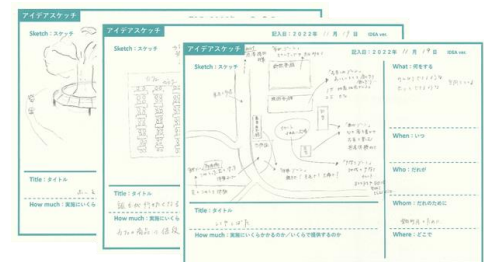

都市再生整備計画・都市構造再編集中支援事業・計画概要図

プレイス デザイン ワークショップで提案されたアイディアスケッチ