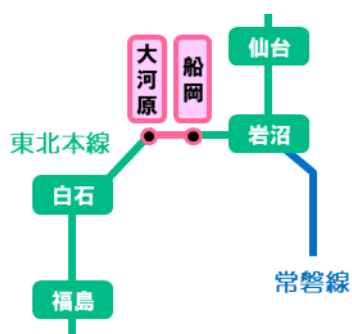

【下り】

種別	普通	普通	普通	普通	普通	普通	普通	普通	普通
始発	大河原	白石	白石	白石	白石	白石	白石	白石	白石
大河原発	9:53	10:11	10:30	11:08	11:31	12:08	12:32	13:06	13:29
船岡着	9:56	10:14	10:33	11:11	11:34	12:11	12:35	13:09	13:32
岩沼着	10:07	10:24	10:43	11:21	11:45	12:21	12:46	13:20	13:42
仙台着	10:29	10:45	11:04	11:43	12:06	12:43	13:08	13:41	14:04
記事									

種別	臨時普通	普通	普通	臨時普通	普通	普通	臨時普通
始発	大河原	白石	白石	大河原	白石	白石	大河原
大河原発	13:51	14:08	14:32	14:49	15:07	15:33	15:45
船岡着	13:56	14:11	14:35	14:54	15:10	15:36	15:50
岩沼着	14:07	14:22	14:45	15:07	15:20	15:46	16:02
仙台着	14:28	14:43	15:07	15:28	15:42	16:07	16:26
記事	運転日 4/4.5 11.12			運転日 4/4.5 11.12			運転日 4/4.5 11.12

- ・ 2026年3月23日現在の時刻です。変更となる場合があります。
- ・ 掲載の画像はすべてイメージです。

【参考】 路線図（主な駅のみ掲載）

白石川堤 一目千本桜